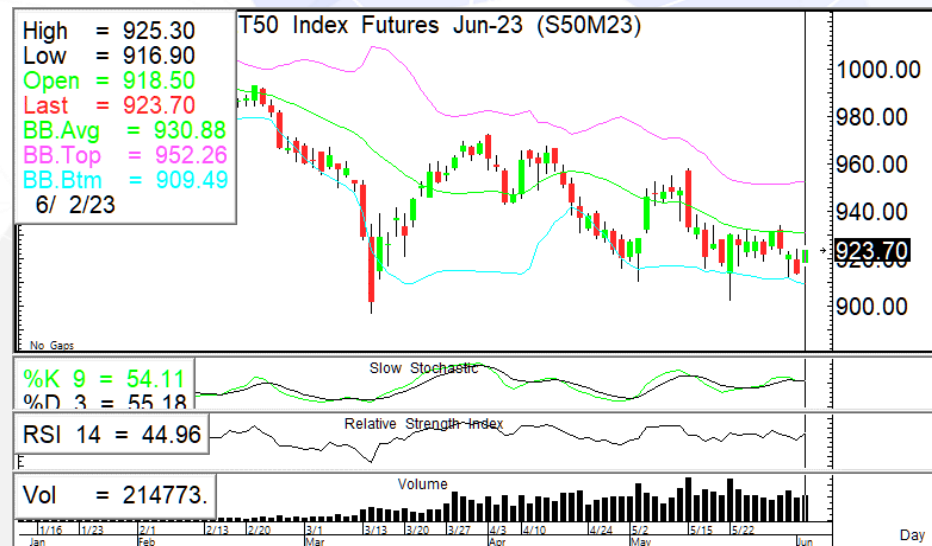

## APPETIZERS

✦ PMI ภาคบริการเดือนพ.ค.ของจีนอยู่ที่ระดับ 57.1 เพิ่มขึ้นจากระดับ 56.4 ในเดือนเม.ย.

✦ ราคาน้ำมันปรับตัวขึ้น หลังซาอุดีอาระเบียประกาศลดกำลังการผลิตน้ำมันลงอีก 1 ล้านบาร์เรล/วัน สู่ระดับ 9 ล้านบาร์เรล/วัน นับตั้งแต่เดือนก.ค

✦ ติดตาม แนวโน้มพลังงานระยะสั้นจากมุมมองของ EIA และจำนวนคนที่ยื่นขอรับสวัสดิการว่างงานครั้งแรกสหรัฐ

**Leading Sector: Domestic play, Energy**

## MAIN DISH

**S50M23: Sideway – Sideway up**

✦ S50M23 แนวโน้ม sideway to sideway up รับ PMI ภาคบริการของจีน และราคาน้ำมันดิบปรับตัวขึ้น

✦ **Daily Strategy:** Trading ในกรอบ 915-935

คงสถานะ Long (ทุน 920) เมื่อยืนเหนือ 915  
แนวต้าน 930/935

## SET50 Index Futures

แนวรับ

920/915

แนวต้าน

930/935

ตัดขาดทุน

&lt;910