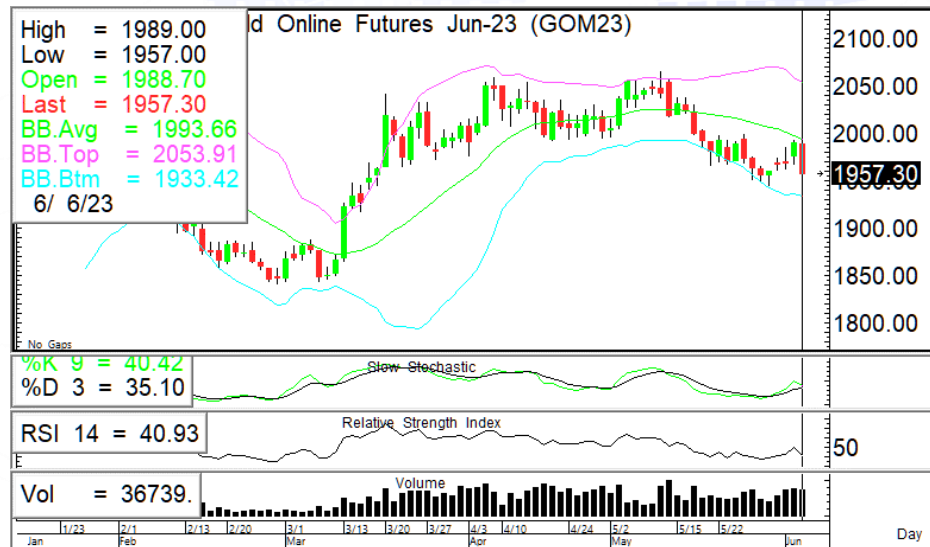

TFEX TODAY'S MENU

Gold Online Futures

แนวรับ 1950/1945

แนวต้าน 1975/1990

ตัดขาดทุน 1945

Strategy comment

GOM23: Sideway

➤ GOM23 US Bond Yield ย่อตัวลงหลังปรับขึ้นแรงวันก่อนหน้า ขณะที่ Dollar index แกว่งตัวออกด้านข้าง ชะลอการแข็งค่า ราคาทองที่ปรับตัวลงแรงอาจมีแรงซื้อ rebound ได้ระยะสั้น

➤ Daily Strategy: ให้ Trading ในกรอบ 1945-1990 แนวรับ 1950/1945 แนวต้าน 1975/1990

Key factor to watch

Country	Event	Forecast	Previous
Tuesday, June 6, 2023			
US	แนวโน้มพลังงานระยะสั้นจากมุมมองของ EIA		
Wednesday, June 7, 2023			
US	สินค้าคงคลังน้ำมันดิบ	1.152M	4.488M
Thursday, June 8, 2023			
US	จำนวนคนที่ยื่นขอรับสวัสดิการว่างงานครั้งแรก	238K	232K

SPDR Holding Status

SPDR 939.56 tons (+1.45, +0.15%)

Short term real yield

5Yr. = 1.67% (+3 bpsDoD, +2 bpsYTD)

Source: investing.com

ผู้จัดทำ ปณณวิชย์ ฤทธาสิริพันธ์ นักวิเคราะห์การลงทุนปัจจัยพื้นฐานด้านตลาดทุน ID 101198 Tel. +662 5081567 Ext 3516
ผู้ช่วยนักวิเคราะห์ ชุตินธร วิกุลศุภภักดิ์, นภคัทธ์ ศรีศักดิ์ดา