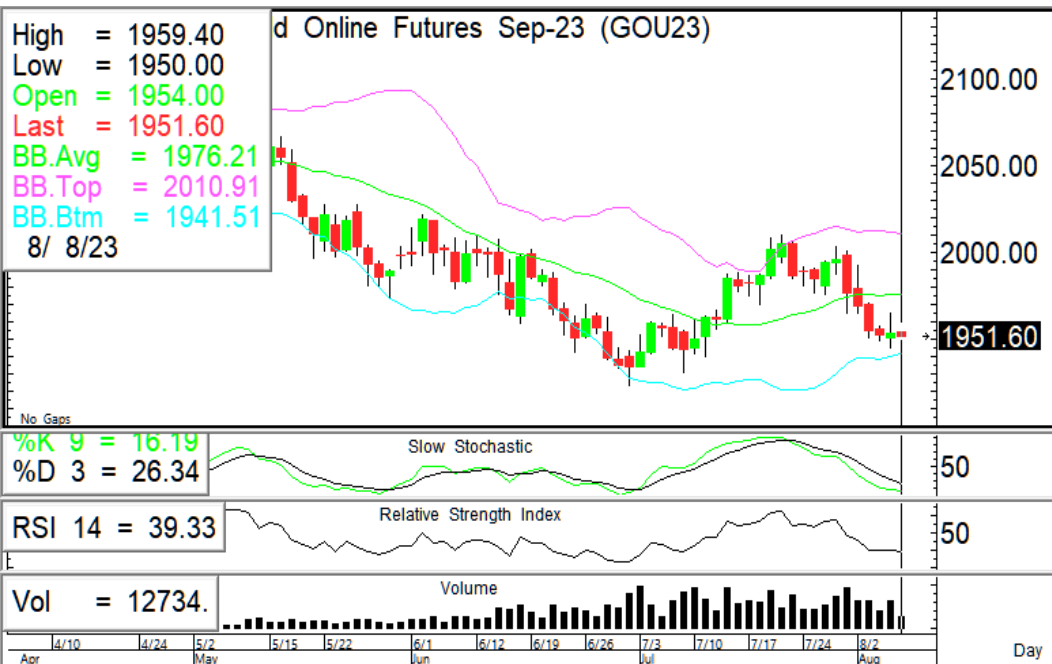

SET INDEX

ผันผวนจากปัจจัยการเมือง / เข้าสู่ earning season

SET Index... ดัชนีภาคเช้าแกว่งตัวผันผวน โดยหลักยังมองว่ามาจากปัจจัยการเมืองในประเทศ แม้ว่าเมื่อวานนี้จะมีการแถลงร่วมกันจัดตั้งรัฐบาลระหว่างพรรคเพื่อไทยและภูมิใจไทย ซึ่งคิดเป็นจำนวน ส.ส.212 คน รวมถึงประกาศว่าสามารถรวบรวมเสียง ส.ส. ได้เกินครึ่งแล้ว แต่มองยังไม่สามารถที่จะเรียกความเชื่อมั่นจากนักลงทุนได้มากนัก เนื่องจากยังไม่เห็นสูตรการตั้งรัฐบาลที่แน่ชัด ที่จะส่งผลให้มีคะแนนการเลือกจากฝั่งส.ว.ได้หรือไม่ ขณะในวันนี้ ม.หอการค้าเปิดเผยว่าเห็นสัญญาณการชิมตัวต่อเนื่องของศก. 2 เดือน ตั้งแต่มี.ย.-ก.ค. เนื่องจากสถานการณ์การเมือง ด้าน ททท.เผยจำนวนนักท่องเที่ยว 1 ม.ค.-6 ส.ค. สะสม 15.8 ล้านคน ติดตามตัวเลขเงินเฟ้อสหรัฐ และการประกาศงบ 2Q66

BJC 33.75 (+0.75 , +2.27%)

ปรับตัวขึ้นจากแนวรับขอบล่าง BB มีโอกาสทดสอบแนวต้าน 34/35 แนวรับ 33/32.50 หนุนด้วยRSIชี้ขึ้น+Slow sto.มีแนวโน้มดัดขึ้น

แนวรับ			แนวต้าน		ตัดขาดทุน	แนวรับ			แนวต้าน		ตัดขาดทุน
3.74	3.68	3.84	3.90	3.68		33.00	32.50	34.00	35.00	32.50	

S50U23

จุดพิจารณา Trading ที่ 939

ภาพทางเทคนิค ราคาเปิดปรับตัวลง ระหว่างวันมีแนวรับที่ 939* หากต่ำกว่า แนวรับถัดไป 930 แนวต้าน 950/955

กลยุทธ์: ปรับตัวลงที่ 939 เป็นจุดพิจารณา ต่ำกว่าให้เปิด short ยืนได้มีโอกาส rebound แนวต้าน 950/955

แนวรับ		แนวต้าน		จุดพิจารณา
939*	930	950	955	939*

GOU23

Sideway กรอบ 1945-1965

ภาพทางเทคนิค ราคาแกว่งตัวออก ด้านข้าง ระหว่างวันหากย่อตัวลงให้เน้นยืนที่แนวรับ 1945-1940 ไม่ต่ำกว่า แนวต้าน 1965/1980

กลยุทธ์: Trading ในกรอบ 1945-1965 - หากมีสถานะ Long (ทุน @1960) แนวต้านทำกำไรที่ 1965/1980 ตัดขาดทุนเมื่อต่ำกว่า 1945