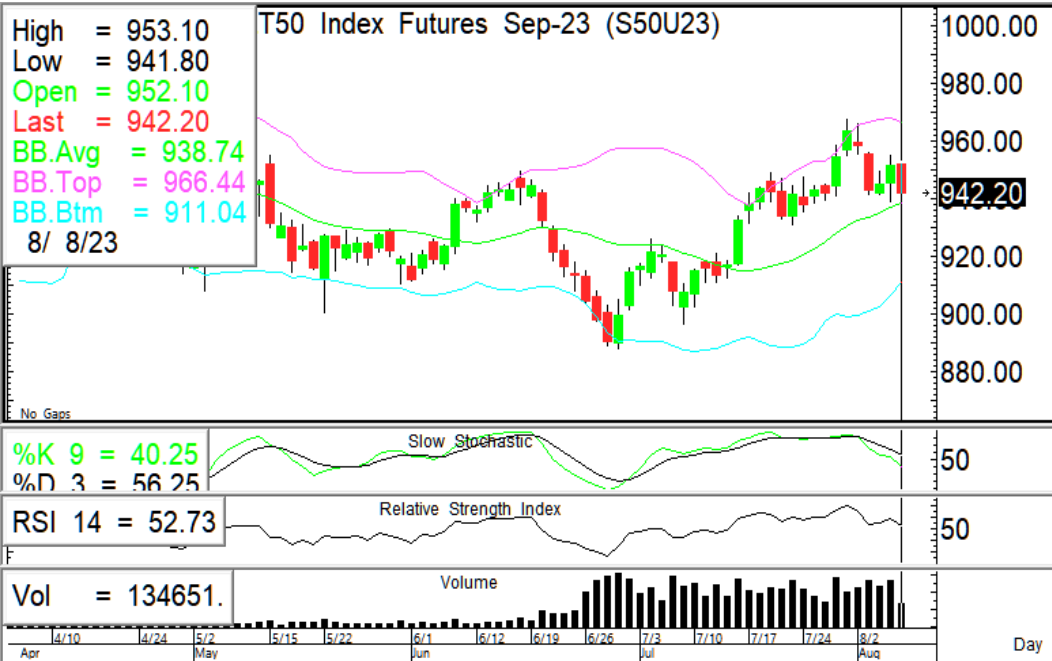

SET INDEX

ผันผวนจากปัจจัยการเมือง / เข้าสู่ earning season

SET Index... ดัชนีภาคเช้าแกว่งตัวผันผวน โดยหลักยังมองว่ามาจากปัจจัยการเมืองในประเทศ แม้ว่าเมื่อวานนี้จะมีการแถลงร่วมกันจัดตั้งรัฐบาลระหว่างพรรคเพื่อไทยและภูมิใจไทย ซึ่งคิดเป็นจำนวน ส.ส.212 คน รวมถึงประกาศว่าสามารถรวบรวมเสียง ส.ส. ได้เกินครึ่งแล้ว แต่มองยังไม่สามารถที่จะเรียกความเชื่อมั่นจากนักลงทุนได้มากนัก เนื่องจากยังไม่เห็นสูตรการตั้งรัฐบาลที่แน่ชัด ที่จะส่งผลให้มีคะแนนการเลือกจากฝั่งส.ว.ได้หรือไม่ ขณะในวันนี้ ม.หอการค้าเปิดเผยว่าเห็นสัญญาณการชิมตัวต่อเนื่องของศก. 2 เดือน ตั้งแต่มี.ย.-ก.ค. เนื่องจากสถานการณ์การเมือง ด้าน ททท.เผยจำนวนนักท่องเที่ยว 1 ม.ค.-6 ส.ค. สะสม 15.8 ล้านคน ติดตามตัวเลขเงินเฟ้อสหรัฐ และการประกาศงบ 2Q66

BJC 33.75 (+0.75 , +2.27%)

ปรับตัวขึ้นจากแนวรับขอบล่าง BB มีโอกาสทดสอบแนวต้าน 34/35 แนวรับ 33/32.50 หนุนด้วยRSIชี้ขึ้น+Slow sto.มีแนวโน้มดัดขึ้น

แนวรับ			แนวต้าน		ตัดขาดทุน	แนวรับ			แนวต้าน		ตัดขาดทุน
3.74	3.68	3.84	3.90	3.68		33.00	32.50	34.00	35.00	32.50	

S50U23

จุดพิจารณา Trading ที่ 939

ภาพทางเทคนิค ราคาเปิดปรับตัวลง ระหว่างวันมีแนวรับที่ 939* หากต่ำกว่า แนวรับถัดไป 930 แนวต้าน 950/955

กลยุทธ์: ปรับตัวลงที่ 939 เป็นจุดพิจารณา ต่ำกว่าให้เปิด short ยืนได้มีโอกาส rebound แนวต้าน 950/955

แนวรับ		แนวต้าน		จุดพิจารณา
939*	930	950	955	939*

GOU23

Sideway กรอบ 1945-1965

ภาพทางเทคนิค ราคาแกว่งตัวออก ด้านข้าง ระหว่างวันหากย่อตัวลงให้เน้นยืนที่แนวรับ 1945-1940 ไม่ต่ำกว่า แนวต้าน 1965/1980

กลยุทธ์: Trading ในกรอบ 1945-1965 - หากมีสถานะ Long (ทุน @1960) แนวต้านทำกำไรที่ 1965/1980 ตัดขาดทุนเมื่อต่ำกว่า 1945