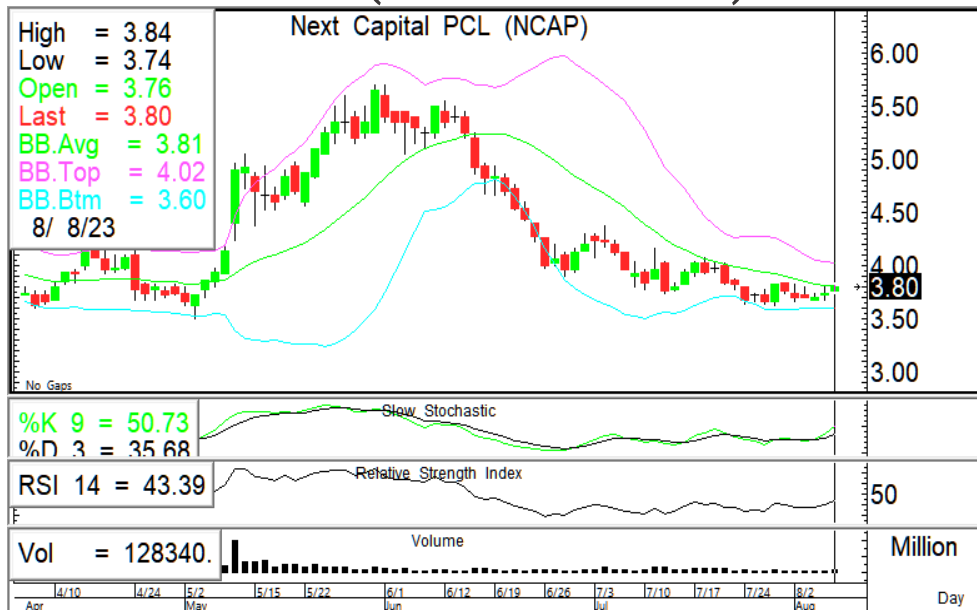

SET INDEX

ผันผวนจากปัจจัยการเมือง / เข้าสู่ earning season

SET Index... ดัชนีภาคเช้าแกว่งตัวผันผวน โดยหลักยังมองว่ามาจากปัจจัยการเมืองในประเทศ แม้ว่าเมื่อวานนี้จะมีการแถลงร่วมกันจัดตั้งรัฐบาลระหว่างพรรคเพื่อไทยและภูมิใจไทย ซึ่งคิดเป็นจำนวน ส.ส.212 คน รวมถึงประกาศว่าสามารถรวบรวมเสียง ส.ส. ได้เกินครึ่งแล้ว แต่มองยังไม่สามารถที่จะเรียกความเชื่อมั่นจากนักลงทุนได้มากนัก เนื่องจากยังไม่เห็นสูตรการตั้งรัฐบาลที่แน่ชัด ที่จะส่งผลให้มีคะแนนการเลือกจากฝั่งส.ว.ได้หรือไม่ ขณะในวันนี้ ม.หอการค้าเปิดเผยว่าเห็นสัญญาณการชิมตัวต่อเนื่องของศก. 2 เดือน ตั้งแต่มี.ย.-ก.ค. เนื่องจากสถานการณ์การเมือง ด้าน ททท.เผยจำนวนนักท่องเที่ยว 1 ม.ค.-6 ส.ค. สะสม 15.8 ล้านคน ติดตามตัวเลขเงินเฟ้อสหรัฐ และการประกาศงบ 2Q66

แนวรับ	1520	1515
แนวต้าน	1535	1545

กลยุทธ์การลงทุน... ดัชนีแกว่งตัวผันผวน ระหว่างวันให้เน้นยืนที่แนวรับ 1520/1515 ไม่ควรต่ำกว่า แนวต้าน 1535/1545

ASL Picks

NCAP - BJC

NCAP 3.80 (+0.06 , +1.60%)

ปรับตัวขึ้นมีโอกาสทดสอบแนวต้านที่ 3.84/3.90 แนวรับ 3.74/3.68 หนุนด้วย RSI + Slow sto. ชี้ขึ้นจาก oversold.

BJC 33.75 (+0.75 , +2.27%)

ปรับตัวขึ้นจากแนวรับขอบล่าง BB มีโอกาสทดสอบแนวต้าน 34/35 แนวรับ 33/32.50 หนุนด้วยRSIชี้ขึ้น+Slow sto.มีแนวโน้มดัดขึ้น

แนวรับ			แนวต้าน		ตัดขาดทุน	แนวรับ			แนวต้าน		ตัดขาดทุน
3.74	3.68	3.84	3.90	3.68		33.00	32.50	34.00	35.00	32.50	

S50U23

จุดพิจารณา Trading ที่ 939

ภาพทางเทคนิค ราคาเปิดปรับตัวลง ระหว่างวันมีแนวรับที่ 939* หากต่ำกว่า แนวรับถัดไป 930 แนวต้าน 950/955

กลยุทธ์: ปรับตัวลงที่ 939 เป็นจุดพิจารณา ต่ำกว่าให้เปิด short ยืนได้มีโอกาส rebound แนวต้าน 950/955