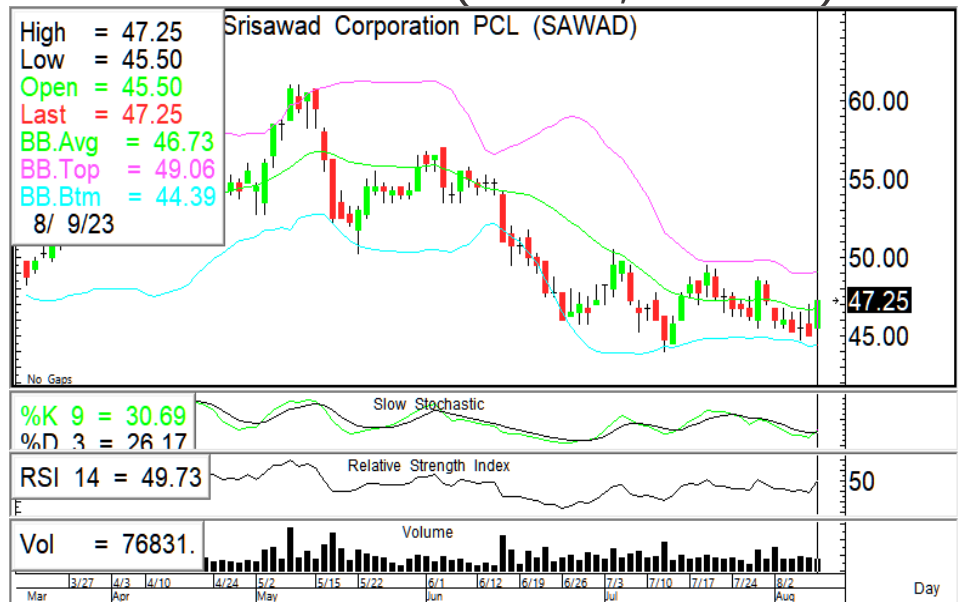

SET INDEX

Sentiment เชิงลบต่างประเทศ / เข้าสู่ earning season

SET Index... ดัชนีภาคเช้าแกว่งตัวออกด้านข้าง แม้จะได้รับ Sentiment เชิงลบต่างประเทศ หลังมติสภาศาลลดอันดับความน่าเชื่อถือของธนาคารขนาดกลางและขนาดเล็กในสหรัฐ 10 แห่งลง แต่ตลาดมีแรงซื้อเข้ามาในกลุ่มธนาคารและการเงินเข้ามาช่วยหนุนตลาด หลัง MTC ประกาศงบออกมาในช่วงเช้า ด้านปัจจัยการเมืองในประเทศมีการแถลงจากพรรคเพื่อไทยว่าสามารถรวมเสียงตั้งรัฐบาลได้มากกว่าครึ่งหนึ่งของสภาผู้แทนฯแล้ว ยังคงอยู่ระหว่างการเดินหน้ารวบรวมเสียง ส.ส.สำหรับการโหวตนายกฯเพิ่มเติมตามตัวเลขเงินเฟ้อ, จำนวนคนที่ยื่นขอรับสวัสดิการว่างงานครั้งแรกสหรัฐ และการประกาศงบ 2Q66

แนวรับ	1515	1505
แนวต้าน	1530	1535

กลยุทธ์การลงทุน... ดัชนีแกว่งตัวออกด้านข้างระหว่างวันให้เน้นยืนที่แนวรับ 1515/1505 ไม่ควรต่ำกว่า แนวต้าน 1530/1535

ASL Picks

IVL - SAWAD

IVL 33.50 (+0.50 , +1.52%)

ปรับตัวขึ้นมีโอกาสทดสอบแนวต้าน V-shape 34.25/35.25 แนวรับ 33/32.25 หนุนด้วย RSI เริ่มขึ้น + Slow sto. มีแนวโน้มดัดขึ้น

SAWAD 47.25 (+2.25 , +5.00%)

เปิดบวกปรับตัวขึ้น มีโอกาสทดสอบแนวต้าน 48/49 แนวรับ 46/45 หนุนด้วย RSI เริ่มขึ้น + Slow sto. มีแนวโน้มดัดขึ้น

แนวรับ	แนวต้าน	ตัดขาดทุน	แนวรับ	แนวต้าน	ตัดขาดทุน				
33.00	32.25	34.25	35.25	32.25	46.00	45.00	48.00	49.00	45.00

S50U23

Trading ในกรอบ 935-945

🎯 **ภาพทางเทคนิค** ราคาแกว่งตัวออกด้านข้าง ปรับตัวขึ้นมีแนวต้านที่ 945/950 ระหว่างวันเน้นยืนที่แนวรับ 935/930

🎯 **กลยุทธ์:** Trading ในกรอบ 935-945 (แนวรับ 935/930 แนวต้าน 945/950)