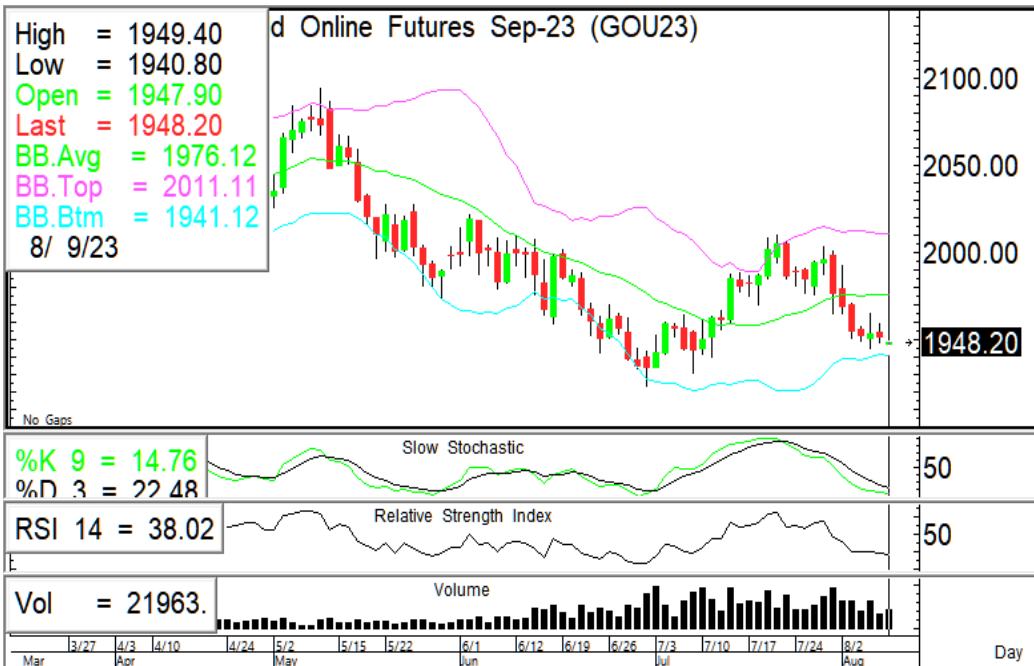

S50U23

Trading ในกรอบ 935-945

🎯 **ภาพทางเทคนิค** ราคาแกว่งตัวออกด้านข้าง ปรับตัวขึ้นมีแนวต้านที่ 945/950 ระหว่างวันเน้นยืนที่แนวรับ 935/930

🎯 **กลยุทธ์:** Trading ในกรอบ 935-945 (แนวรับ 935/930 แนวต้าน 945/950)

แนวรับ

แนวต้าน

จุดพิจารณา

935

930

945

950

940*

GOU23

Trading ในกรอบ 1940-1960

🎯 **ภาพทางเทคนิค** ราคาแกว่งตัวออกด้านข้าง ระหว่างวันเน้นยืนแนวรับ 1930/1923 แนวต้าน 1960/1980

🎯 **กลยุทธ์:** Trading ในกรอบ 1940-1960 -ที่แนวรับ 1940 ไม่ต่ำกว่ามีโอกาส rebound แนวต้าน 1960/1980 -หากต่ำกว่า 1940 ลงมาเปิด short เป้าทำกำไร 1930/1923

แนวรับ

แนวต้าน

จุดพิจารณา

1940

1930

1960

1980

1940