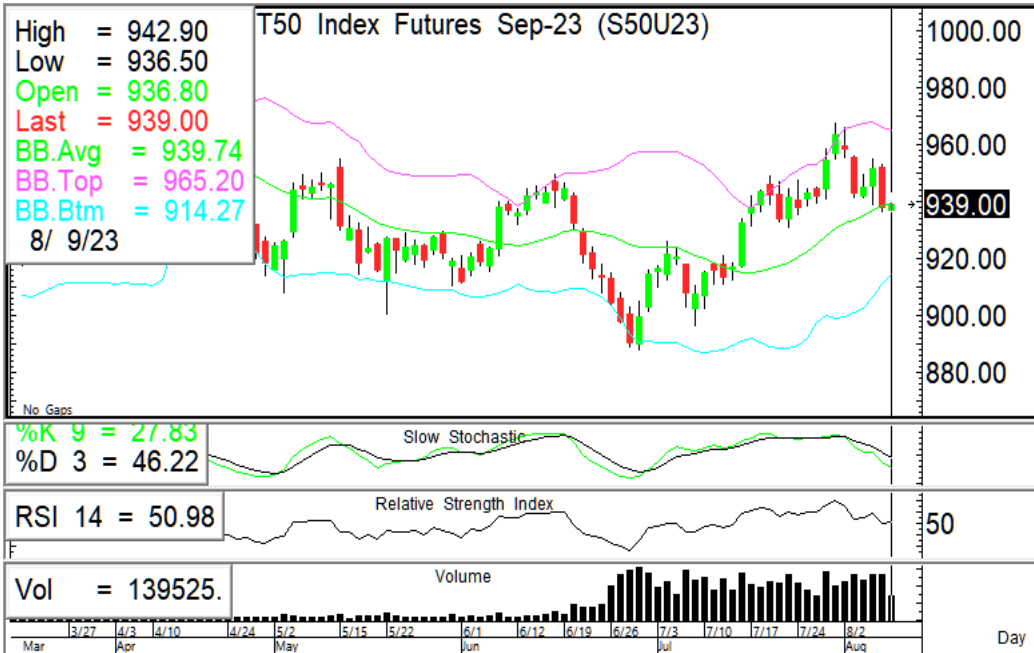

SET INDEX

Sentiment เชิงลบต่างประเทศ / เข้าสู่ earning season

SET Index... ดัชนีภาคเช้าแกว่งตัวออกด้านข้าง แม้จะได้รับ Sentiment เชิงลบต่างประเทศ หลังมติสภาศาลลดอันดับความน่าเชื่อถือของธนาคารขนาดกลางและขนาดเล็กในสหรัฐ 10 แห่งลง แต่ตลาดมีแรงซื้อเข้ามาในกลุ่มธนาคารและการเงินเข้ามาช่วยหนุนตลาด หลัง MTC ประกาศงบออกมาในช่วงเช้า ด้านปัจจัยการเมืองในประเทศมีการแถลงจากพรรคเพื่อไทยว่าสามารถรวมเสียงตั้งรัฐบาลได้มากกว่าครึ่งหนึ่งของสภาผู้แทนฯแล้ว ยังคงอยู่ระหว่างการเดินหน้ารวบรวมเสียง ส.ส.สำหรับการโหวตนายกฯเพิ่มเติมตามตัวเลขเงินเฟ้อ, จำนวนคนที่ยื่นขอรับสวัสดิการว่างงานครั้งแรกสหรัฐ และการประกาศงบ 2Q66

แนวรับ	1515	1505
แนวต้าน	1530	1535

กลยุทธ์การลงทุน... ดัชนีแกว่งตัวออกด้านข้างระหว่างวันให้เน้นยืนที่แนวรับ 1515/1505 ไม่ควรต่ำกว่า แนวต้าน 1530/1535

ASL Picks

IVL - SAWAD

IVL 33.50 (+0.50 , +1.52%)

ปรับตัวขึ้นมีโอกาสทดสอบแนวต้าน V-shape 34.25/35.25 แนวรับ 33/32.25 หนุนด้วย RSI เริ่มขึ้น + Slow sto. มีแนวโน้มดัดขึ้น

SAWAD 47.25 (+2.25 , +5.00%)

เปิดบวกปรับตัวขึ้น มีโอกาสทดสอบแนวต้าน 48/49 แนวรับ 46/45 หนุนด้วย RSI เริ่มขึ้น + Slow sto. มีแนวโน้มดัดขึ้น

แนวรับ	แนวต้าน	ตัดขาดทุน	แนวรับ	แนวต้าน	ตัดขาดทุน				
33.00	32.25	34.25	35.25	32.25	46.00	45.00	48.00	49.00	45.00

S50U23

Trading ในกรอบ 935-945

🎯 **ภาพทางเทคนิค** ราคาแกว่งตัวออกด้านข้าง ปรับตัวขึ้นมีแนวต้านที่ 945/950 ระหว่างวันเน้นยืนที่แนวรับ 935/930

🎯 **กลยุทธ์:** Trading ในกรอบ 935-945 (แนวรับ 935/930 แนวต้าน 945/950)