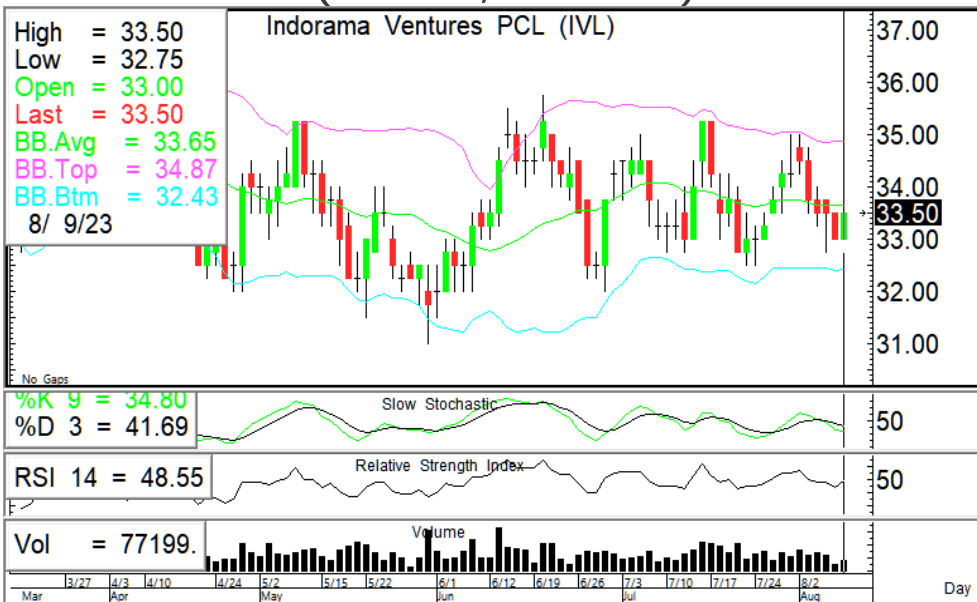

SET INDEX

Sentiment เชิงลบต่างประเทศ / เข้าสู่ earning season

SET Index... ดัชนีภาคเช้าแกว่งตัวออกด้านข้าง แม้จะได้รับ Sentiment เชิงลบต่างประเทศ หลังมติสภาศาลลดอันดับความน่าเชื่อถือของธนาคารขนาดกลางและขนาดเล็กในสหรัฐ 10 แห่งลง แต่ตลาดมีแรงซื้อเข้ามาในกลุ่มธนาคารและการเงินเข้ามาช่วยหนุนตลาด หลัง MTC ประกาศงบออกมาในช่วงเช้า ด้านปัจจัยการเมืองในประเทศมีการแถลงจากพรรคเพื่อไทยว่าสามารถรวมเสียงตั้งรัฐบาลได้มากกว่าครึ่งหนึ่งของสภาผู้แทนฯแล้ว ยังคงอยู่ระหว่างการเดินหน้ารวบรวมเสียง ส.ส.สำหรับการโหวตนายกฯเพิ่มเติมตามตัวเลขเงินเฟ้อ, จำนวนคนที่ยื่นขอรับสวัสดิการว่างงานครั้งแรกสหรัฐ และการประกาศงบ 2Q66

แนวรับ	1515	1505
แนวต้าน	1530	1535

กลยุทธ์การลงทุน... ดัชนีแกว่งตัวออกด้านข้างระหว่างวันให้เน้นยืนที่แนวรับ 1515/1505 ไม่ควรต่ำกว่า แนวต้าน 1530/1535

ASL Picks

IVL - SAWAD

IVL 33.50 (+0.50 , +1.52%)

ปรับตัวขึ้นมีโอกาสทดสอบแนวต้าน V-shape 34.25/35.25 แนวรับ 33/32.25 หนุนด้วย RSI เริ่มขึ้น + Slow sto. มีแนวโน้มดัดขึ้น

SAWAD 47.25 (+2.25 , +5.00%)

เปิดบวกปรับตัวขึ้น มีโอกาสทดสอบแนวต้าน 48/49 แนวรับ 46/45 หนุนด้วย RSI เริ่มขึ้น + Slow sto. มีแนวโน้มดัดขึ้น

แนวรับ	แนวต้าน	ตัดขาดทุน	แนวรับ	แนวต้าน	ตัดขาดทุน				
33.00	32.25	34.25	35.25	32.25	46.00	45.00	48.00	49.00	45.00