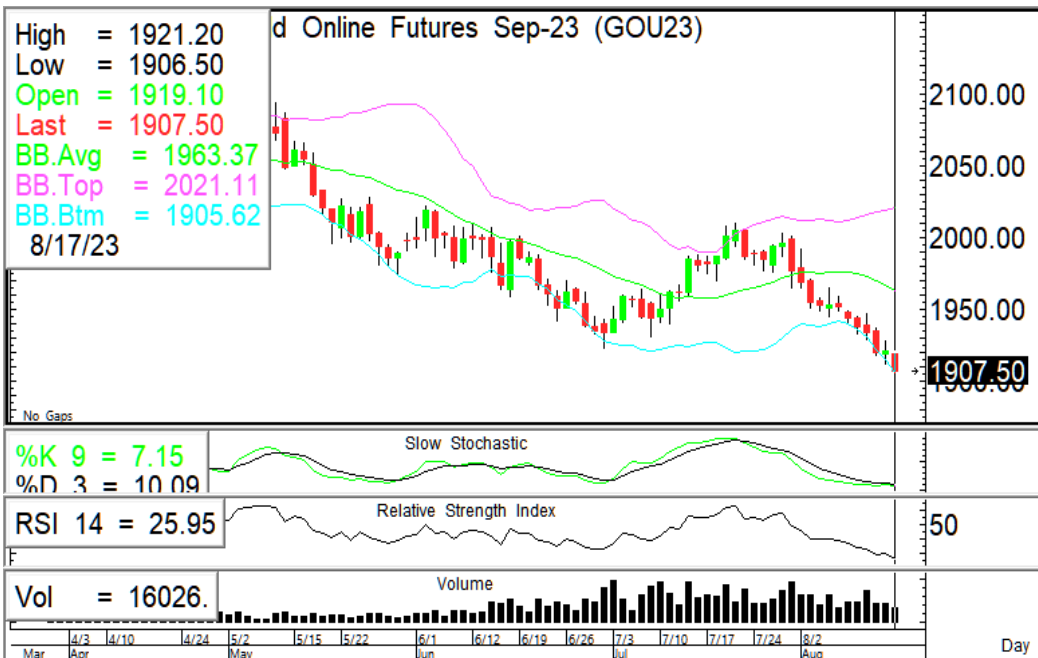

🎯 **กลยุทธ์:** Trading ในกรอบ 925-940 (เปิด Long ที่แนวรับ Short ที่แนวต้าน)

แนวรับ

แนวต้าน

กรอบพิจารณา

930

925

940

945

925-940

GOU23

คงสถานะ Short (ทุน 1940)

🎯 **ภาพทางเทคนิค** ราคาแนวโน้มปรับตัวลงต่อเนื่องตามขอบล่าง BB แนวรับ 1905-1900 แนวต้าน 1923/1930

🎯 **กลยุทธ์:** - คงสถานะ Short (ทุน 1940) เข้าทำกำไรที่ 1905-1900 ต่ำกว่าแนวรับถัดไป 1890

- ไม่มีสถานะ: เปิด Short เมื่อต่ำกว่า 1923 เข้าทำกำไรที่ 1905 -1900

แนวรับ

แนวต้าน

ตัดขาดทุน

1905-1900

1890

1923

1930