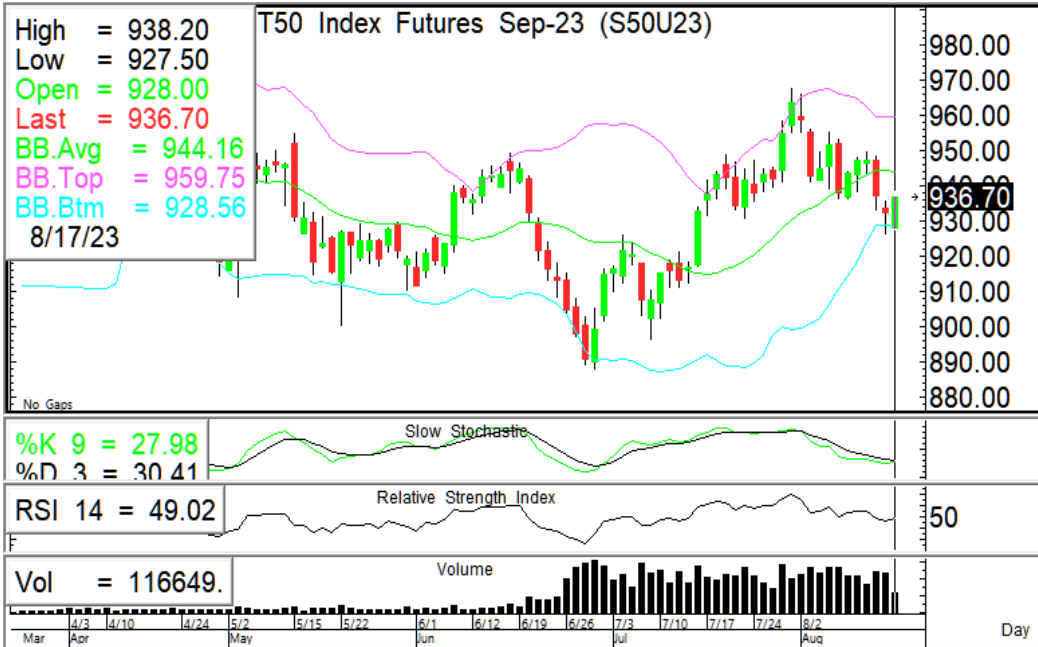

SET INDEX แก่งตัวผันผวน / รอโหวตนายกฯ สัปดาห์หน้า

SET Index... ดัชนีภาคเช้าแก่งตัวผันผวน รับปัจจัยเฟดเปิดเผยรายงานการประชุม โดยกรรมการเฟดส่วนใหญ่ยังให้ความสำคัญกับเงินเฟ้อ แม้เงินเฟ้อเริ่มส่งสัญญาณชะลอตัวลง แต่ก็ยังคงอยู่สูงกว่าเป้าหมายของเฟดที่ระดับ 2% มีความเป็นไปได้ที่เฟดจะต้องคงอัตราดอกเบี้ยที่ระดับ 5.25-5.50% ไว้สักระยะ หรือปรับขึ้นดอกเบี้ยต่อ ทำให้ 10Yr. US Bond Yield ปรับตัวขึ้นแรง 1.7% ทำจุดสูงสุดในรอบ 1 ปี อยู่ที่ 4.29% ทำให้มีแรงกดดันต่อสินทรัพย์เสี่ยงทั่วโลก ด้านปัจจัยในประเทศศาลรัฐธรรมนูญ มีมติเป็นเอกฉันท์ไม่รับคำร้องผู้ตรวจการแผ่นดินกรณีชื้อโหวตนายกฯ เข้า ด้านพรรคเพื่อไทยวันนี้ได้นัดหารือกับพรรครวมไทยสร้างชาติเพื่อหารือแนวทางร่วมรัฐบาล ติดตามจำนวนคนที่ยื่นขอรับสวัสดิการว่างงานครั้งแรกสหรัฐ และการโหวตนายกฯ สัปดาห์หน้า

แนวรับ	1512	1505
แนวต้าน	1530	1540

กลยุทธ์การลงทุน... ดัชนีแก่งตัวออกด้านข้าง ระหว่างวันให้เน้นยืนที่แนวรับ 1512/1505 แนวต้าน 1530/1540

ASL Picks JMART - SCC

JMART 18.80 (+0.70 , +3.87%)

SCC 317 (+4.00 , +1.28%)

เปิดยืน EMA5วันมั่นคง ปรับตัวขึ้นมีแนวต้านที่ 19.00/19.60 แนวรับ 18.30/18.00 หนุนด้วย RSI + Slow sto. ชี้ขึ้น

ทำรูปแบบ bullish engulfing มีโอกาสกลับตัว แนวต้าน 318/324 แนวรับ 313/310 หนุนด้วย RSI ชี้ขึ้น + Slow sto. แนวโน้มดัดขึ้น

แนวรับ		แนวต้าน		ตัดขาดทุน	แนวรับ		แนวต้าน		ตัดขาดทุน
18.30	18.00	19.00	19.60	18.00	313	310	318	324	4.52

S50U23

Trading ในกรอบ 925-940

🎯 **ภาพทางเทคนิค** ราคาเปิด gap ลง ยืนโซนแนวรับ 925 มั่นคง ปรับตัวขึ้นแนวต้าน 940 แนวรับ 930/925