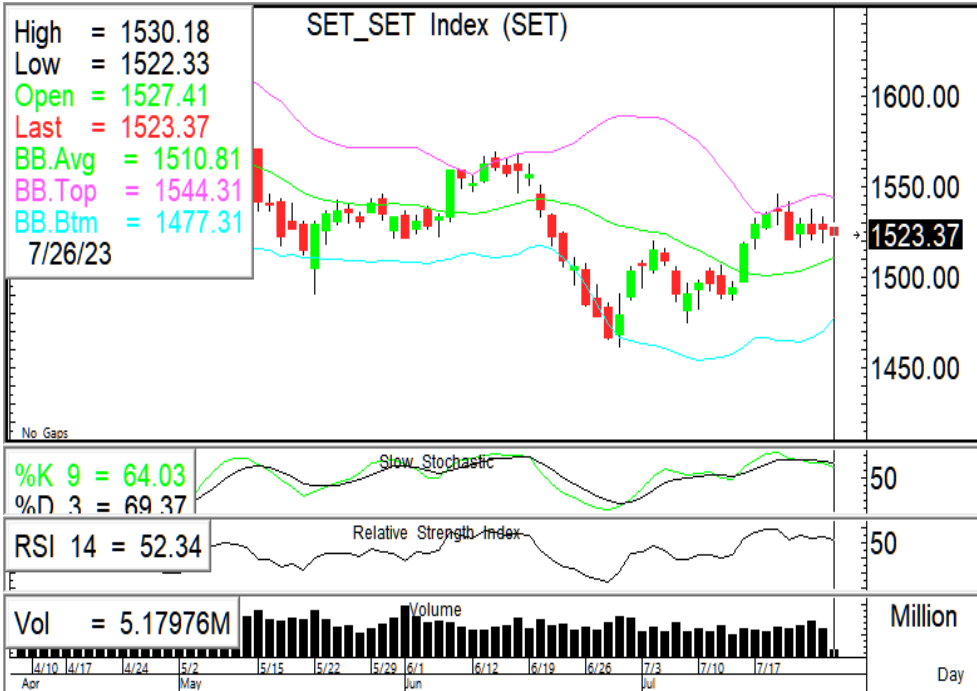

## SET INDEX

## Sideway - การเมืองในประเทศไม่ชัดเจน / รอการประชุมเฟด

**SET Index...** ดัชนีภาคเช้าแกว่งตัวออกด้านข้าง และปริมาณซื้อขายเบาบาง โดยมองว่ามาจากประเด็นทางการเมืองที่มีความยืดเยื้อหลังประธานสภา มีคำสั่งงดประชุมโหวตนายก ในวันที่ 27 ก.ค. รอคำวินิจฉัยศาลรธน. รวมถึงเข้าใกล้ช่วงวันหยุด อีกทั้งกรม.อนุมัติวันหยุดราชการเพิ่มเติมเพื่อกระตุ้นการท่องเที่ยว ยิ่งจะทำให้กระบวนการราชการล่าช้าขึ้นไปอีก ขณะที่ สศค.ปรับลดประมาณการ GDP ปี66 มาอยู่ที่ 3.5% ลดลงเล็กน้อยจากเดิม 3.6% โครงสร้างนักท่องเที่ยวต่างชาติเปลี่ยนแปลงไป คือสัญชาตินักท่องเที่ยวที่เปลี่ยนจากจีนเป็นมาเลเซียส่งผลให้ค่าใช้จ่ายต่อหัวลดลง ติดตามการประชุมเฟดวัน คาดปรับขึ้นอัตราดอกเบี้ย 0.25% สู่ระดับ 5.25-5.50%

แนวรับ	1520	1505
แนวต้าน	1540	1546

**กลยุทธ์การลงทุน...** ดัชนีแกว่งตัวออกด้านข้าง ระหว่างวันให้เน้นยืนที่แนวรับ 1520/1505 แนวต้าน 1540/1546