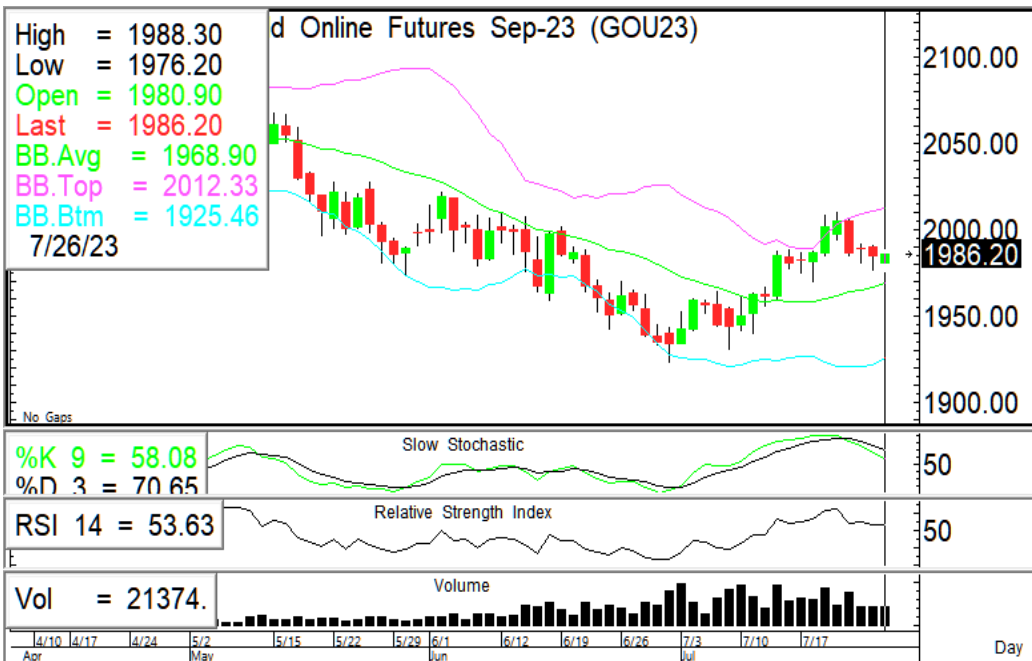

## Trading ในกรอบ 935-950

**ภาพทางเทคนิค** ราคาแกว่งตัวออกด้านข้าง ในกรอบ 935-950 แนวรับ 940/935 แนวต้าน 945/950

**กลยุทธ์:** Trading ในกรอบ 935-950 (เปิด Long ที่โซนแนวรับ ทำกำไรที่แนวต้าน)

**แนวรับ**

**แนวต้าน**

**กรอบพิจารณา**

940

935

945

950

935-950

## Trading ในกรอบ 1970-2010

**ภาพทางเทคนิค** ราคาแกว่งตัวออกด้านข้าง ระหว่างวันมีแนวรับที่ 1980/1970 แนวต้าน 2000/2010

**กลยุทธ์:** Trading ในกรอบ 1970-2010 (แนวรับ 1980/1970 แนวต้าน 2000/2010) ที่แนวรับไม่ต่ำกว่าเปิด Long แล้วทำกำไรที่แนวต้าน