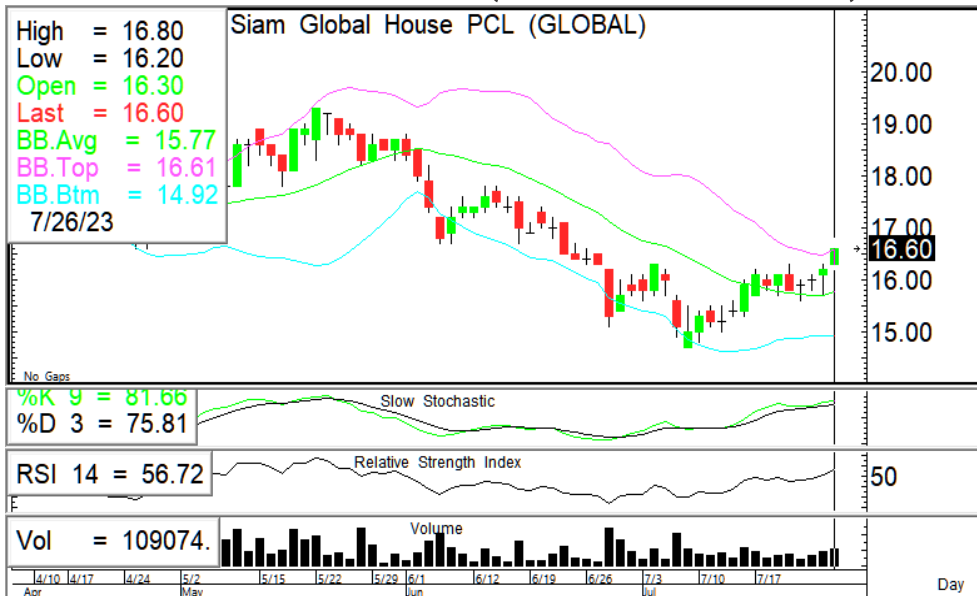

ASL Picks

GLOBAL - III

GLOBAL 16.60 (+0.40 , +2.47%)

ราคาปรับตัวขึ้นตาม EMA5วันขาขึ้น แนวต้าน 16.70/17.00 แนวรับ 16.30/16.00 หนุนด้วย RSI + Slow sto. ชี้ขึ้น

III 11.60 (+0.20 , +1.75%)