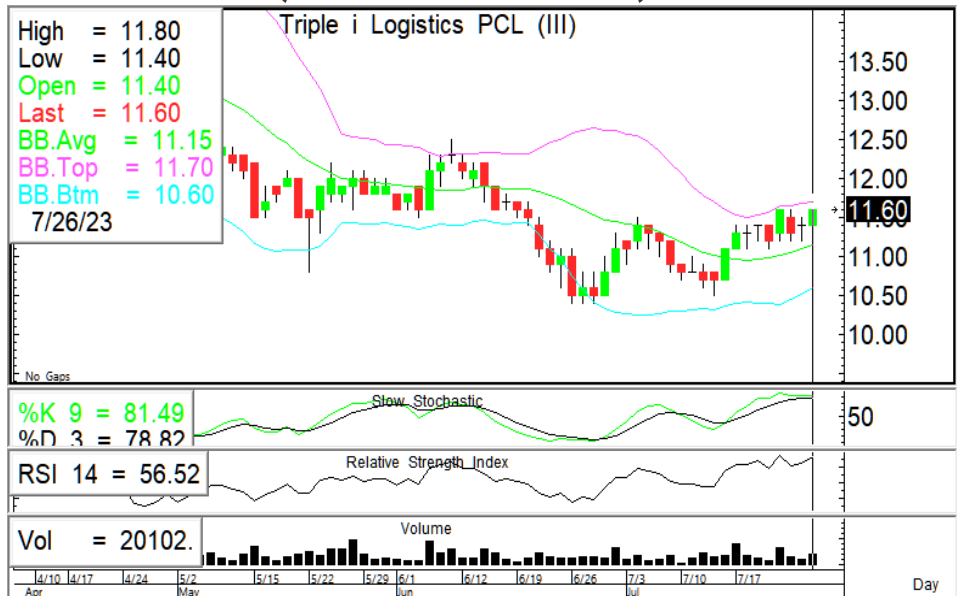

แนวรับ	1520	1505
แนวต้าน	1540	1546

**กลยุทธ์การลงทุน...** ดัชนีแกว่งตัวออกด้านข้าง ระหว่างวันให้เน้นยืนที่แนวรับ 1520/1505 แนวต้าน 1540/1546

## ASL Picks

## GLOBAL - III

**GLOBAL** 16.60 (+0.40 , +2.47%)

ราคาปรับตัวขึ้นตาม EMA5วันขาขึ้น แนวต้าน 16.70/17.00 แนวรับ 16.30/16.00 หนุนด้วย RSI + Slow sto. ชี้ขึ้น

**III** 11.60 (+0.20 , +1.75%)

ยืนแนวรับ EMA5วันมั่นคง ปรับตัวขึ้นมีแนวต้านที่ 11.70/12.00 แนวรับ 11.40/11.10 หนุนด้วย RSI + Slow sto. ชี้ขึ้น