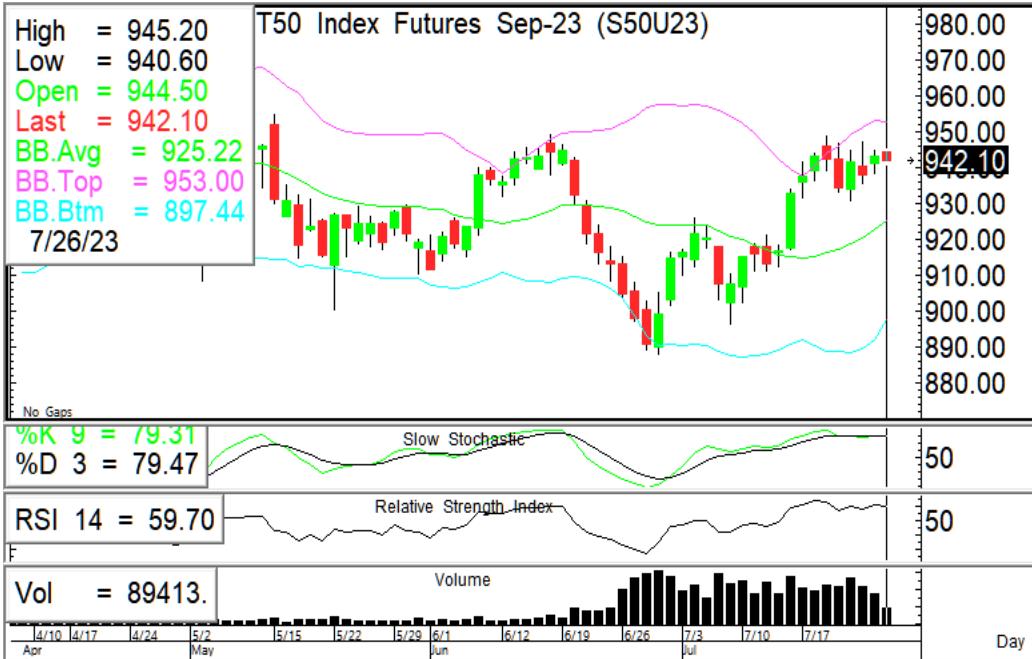

S50U23

Trading ในกรอบ 935-950

ภาพทางเทคนิค ราคาแกว่งตัวออกด้านข้าง ในกรอบ 935-950 แนวรับ 940/935 แนวต้าน 945/950

กลยุทธ์: Trading ในกรอบ 935-950 (เปิด Long ที่โซนแนวรับ ทำกำไรที่แนวต้าน)

แนวรับ

แนวต้าน

กรอบพิจารณา

940

935

945

950

935-950