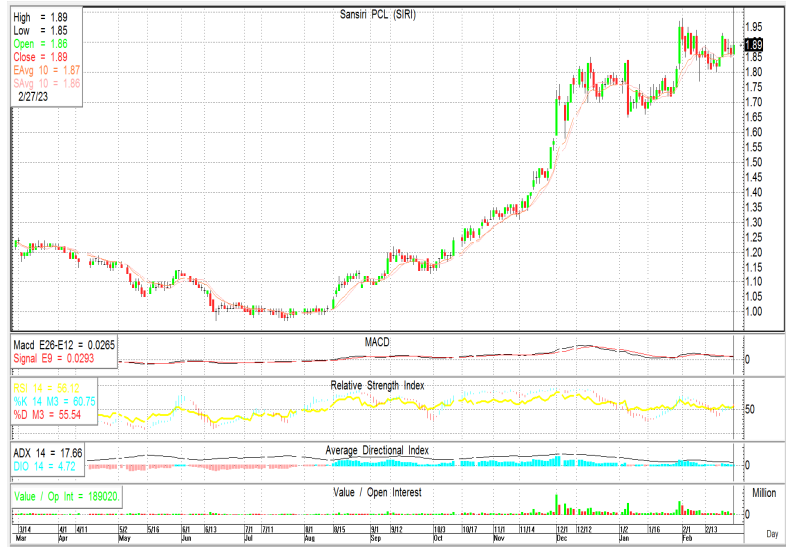

**Morning Stock 1**  
**DOHOME(15 บาท)**

**STOPLOSS**  
14.2 บาท

**TAKE PROFIT**  
r=15.5+/- บาท :R=15.9+/-บาท

**Morning Stock 2**  
**SIRI(1.89 บาท)**

**STOPLOSS**  
1.84 บาท

**TAKE PROFIT**  
r=1.95+/- บาท :R=1.98+/-บาท