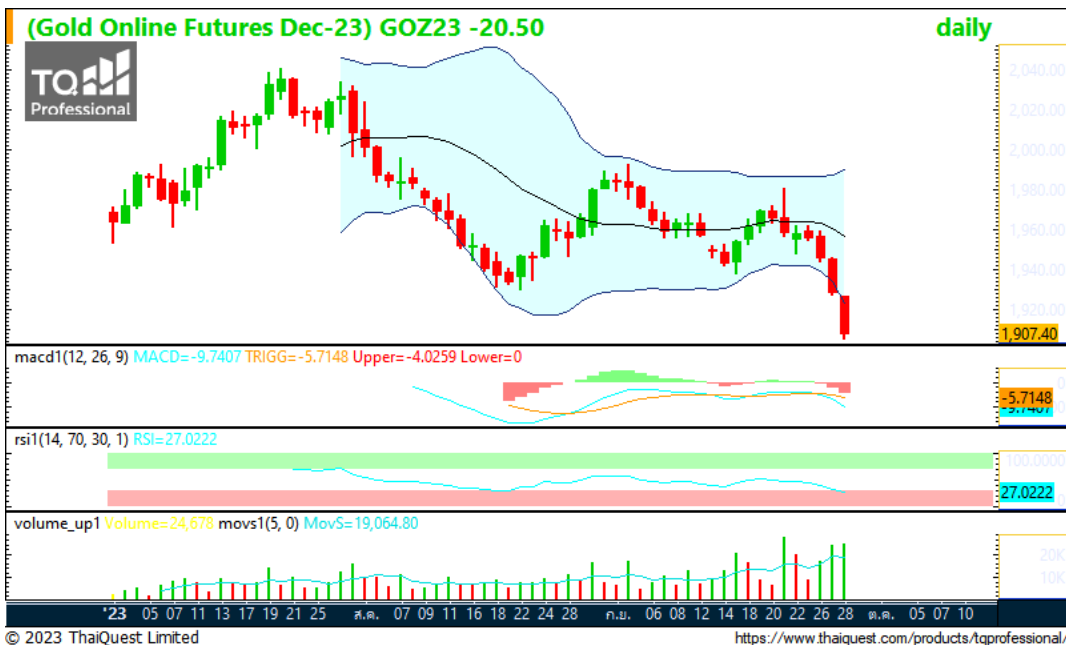

เบรคแนวต้านขาลง ลุ้นเกิด golden cross ใน EMA5-10วันเป็น Buy sig. หนุนด้วย RSI ชีขึ้น แนวต้านทดสอบ 19.30/19.50

ผ่านยืนเส้นกลาง Bollinger band พร้อมมวลกลุ่มหนาแน่นเป็นบวก ลุ้นทดสอบแนวต้านถัดไปที่ 38-40 หนุนด้วย RSI+slow stoc. ชีขึ้น

แนวรับ	แนวต้าน	ตัดขาดทุน
18.80	18.50	19.30
18.50	19.30	19.50
19.30	19.50	18.50

แนวรับ	แนวต้าน	ตัดขาดทุน
36.50	35.00	38.00
35.00	38.00	40.00
38.00	40.00	35.00

S50Z23 คงสถานะ Short รอทำกำไรที่ 913

🎯 ภาพทางเทคนิค แนวตั้งขึ้นทดสอบแนวต้านขาลงที่ 920-923 ยืนได้ไม่มั่นคง เกิดแรงขายเล่นรอบ ระยะสั้นแนวโน้ม sideways ในกรอบ 913-923

🎯 กลยุทธ์ แนะนำ Trading ในกรอบ 913-923 โดยตามบทวิเคราะห์ TFEX ภาคเข้าจะ Short ที่ทุน 920-923 รอทำกำไรแนวรับ 913/905

แนวรับ		แนวต้าน		ทำกำไร
913	905	920-923	930	913

GOZ23 ปิดสถานะทำกำไรฝั่ง Short ที่ 1905

🎯 ภาพทางเทคนิค แนวตั้งลงต่อเนื่องทำรูปแบบ Three black crows จนหลุดขอบล่าง Bollinger band ที่ 1923 เป็นโมเมนตัมลบ ระยะสั้นประเมินว่าจะเห็นการพักฐานของราคาที่กรอบแนวรับ 1900-05

🎯 กลยุทธ์ ปิดสถานะ Short (ทุน@1955) ทำกำไรที่ 1908-05 และ wait and see หากไม่หลุด 1900 ลุ้นรับาวนด์ทางเทคนิค